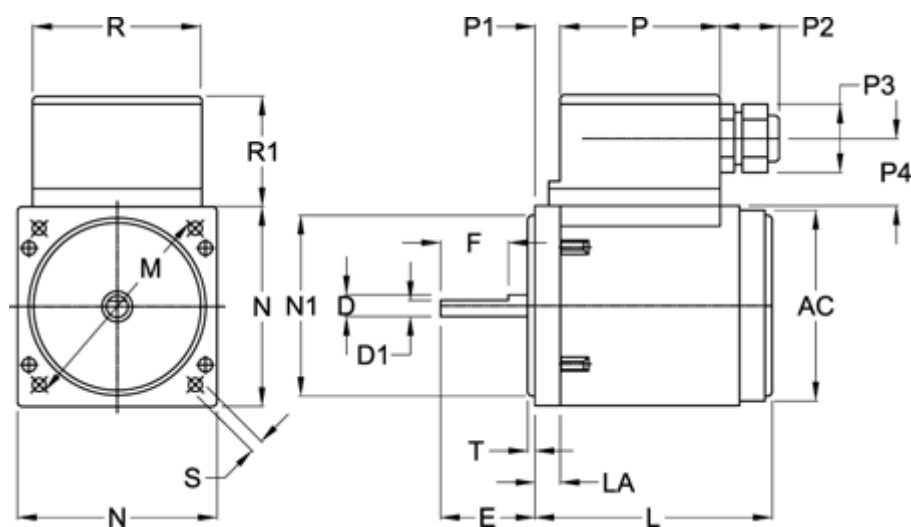

Varenummer: 7210900401461
 Beskrivelse: Induktionsmotor 9IN40S4CT 40W klemkasse
 1300om 1x220-240V 50HZ glat aksel

Mål

D1 = 9	N1 Ø = 83	S = 4xØ6,5
D Ø = 10	P = 53.5	T = 2
E = 37	P1 = 4	Vægt (kg) = 2.7
F = 25	P2 = 25	
L = 103	P3 = 27	
LA = 6.5	P4 = 27.5	
M Ø = 104	R = 55	
N = 90	R1 = 45.5	